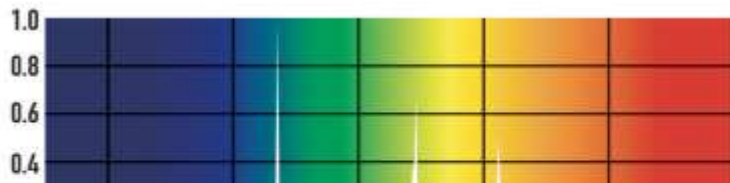

Forest lamp (suffix F)