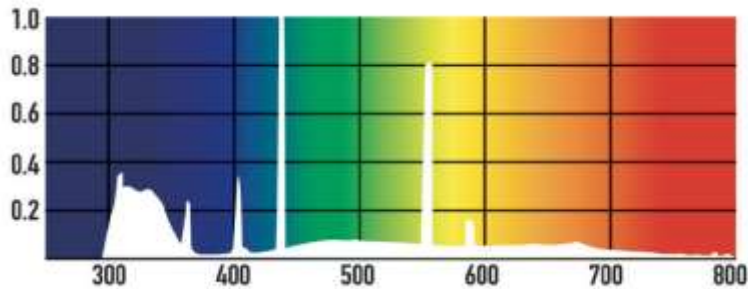

Desert lamp (suffix R)